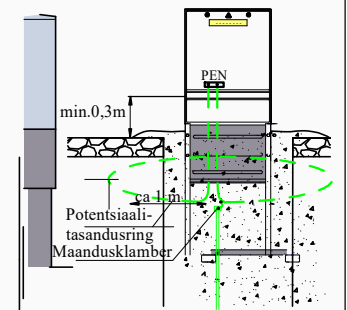

27003:001:0100 Kuressaare tee 2

KILBI PAIGALDUS

KAABLI PAIGALDUS KAITSETORUGA KAEVIKUS

Tellijä:	Elektrilevi OÜ	Töövõtja:	enersense	Address:	Telli 27 Kuressaare 93813	Kuupäev:	11.2024
Töö nimetus:	Kuressaare tee 1 Kudjape alevik, Saaremaa vald, Saare maakond LC2453, 481696, EPP-914601-1	Reg nr:	11445550	Telefon/fax:	56608103	Töö nr:	LC2453
Joonise nimetus:	Asendiplaan	e-mail:	taavi.tuuling@enersense.com	Projekteerija:	Taavi Tuuling	Joon nr:	001
						Mõõtkaava:	1:500